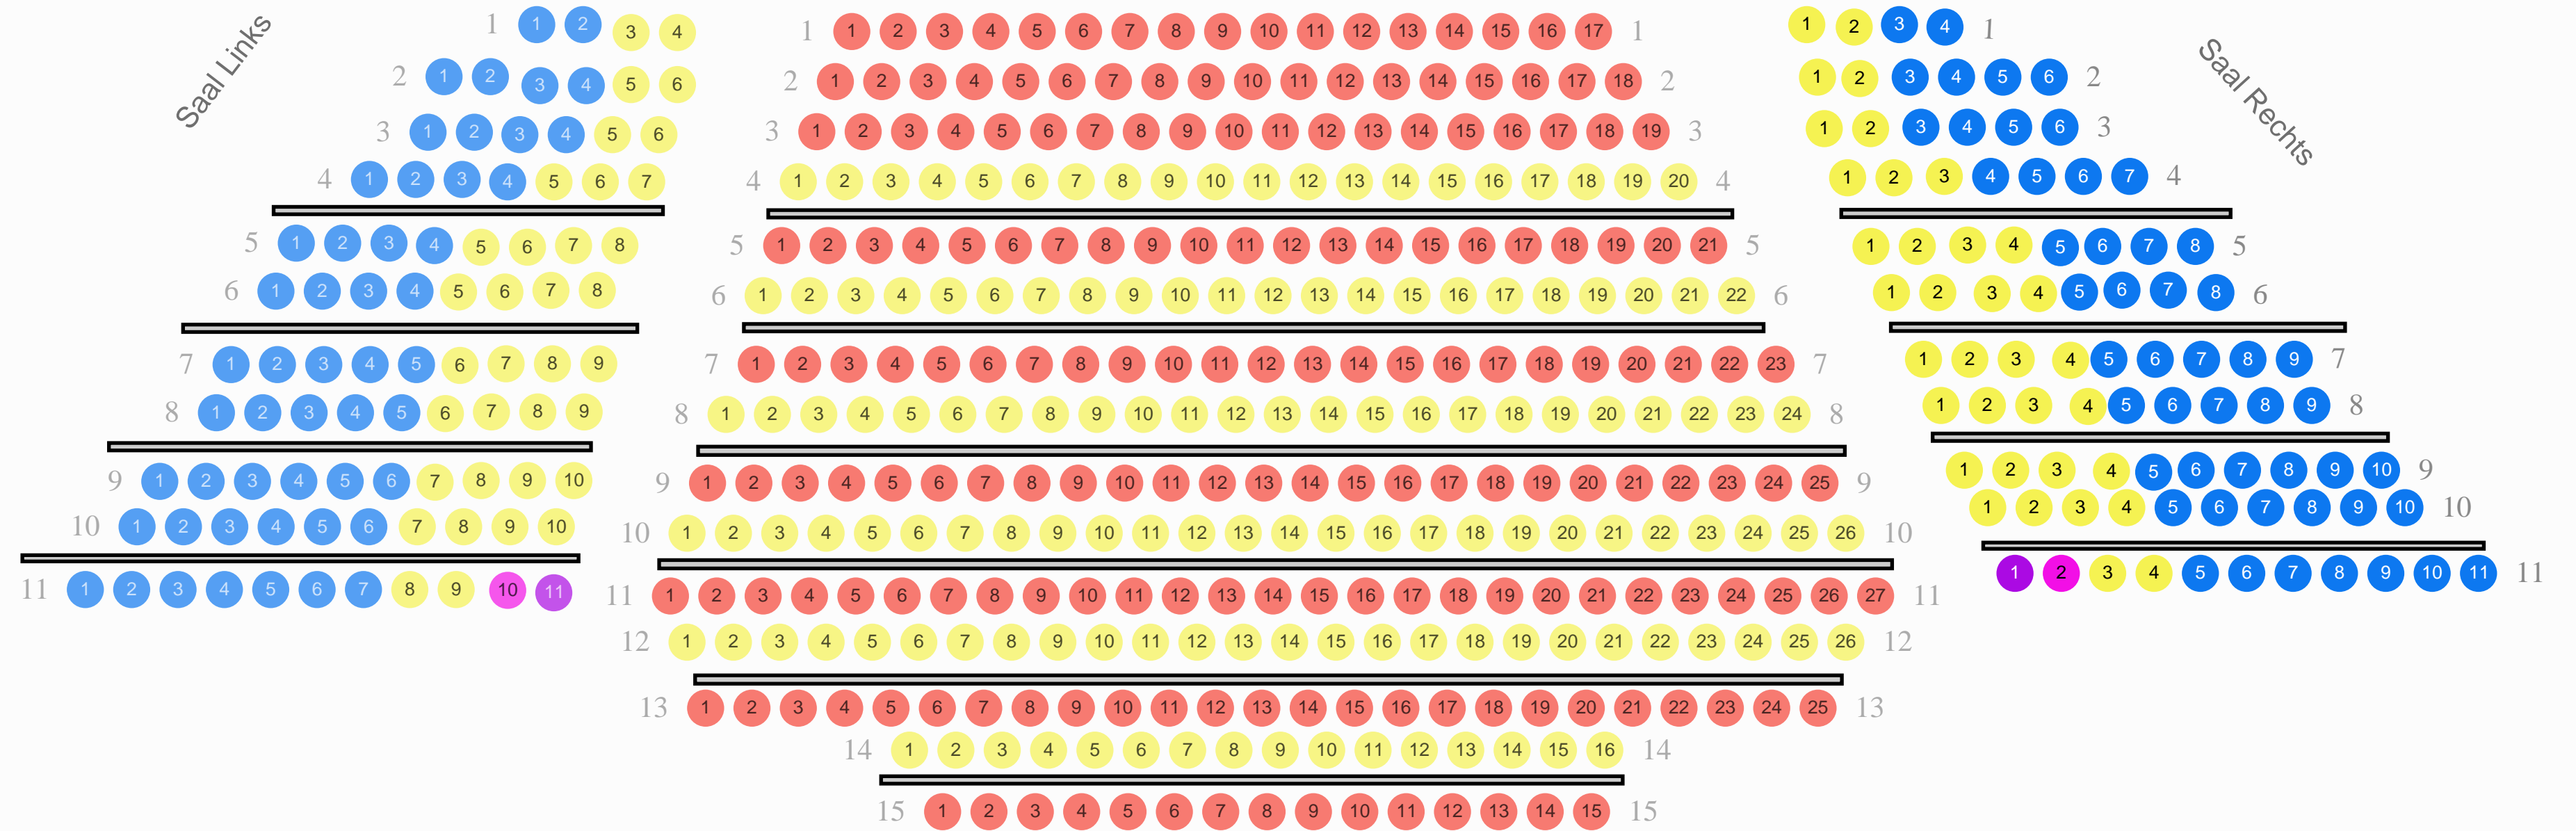

Bühne

Saal Mitte

Empore