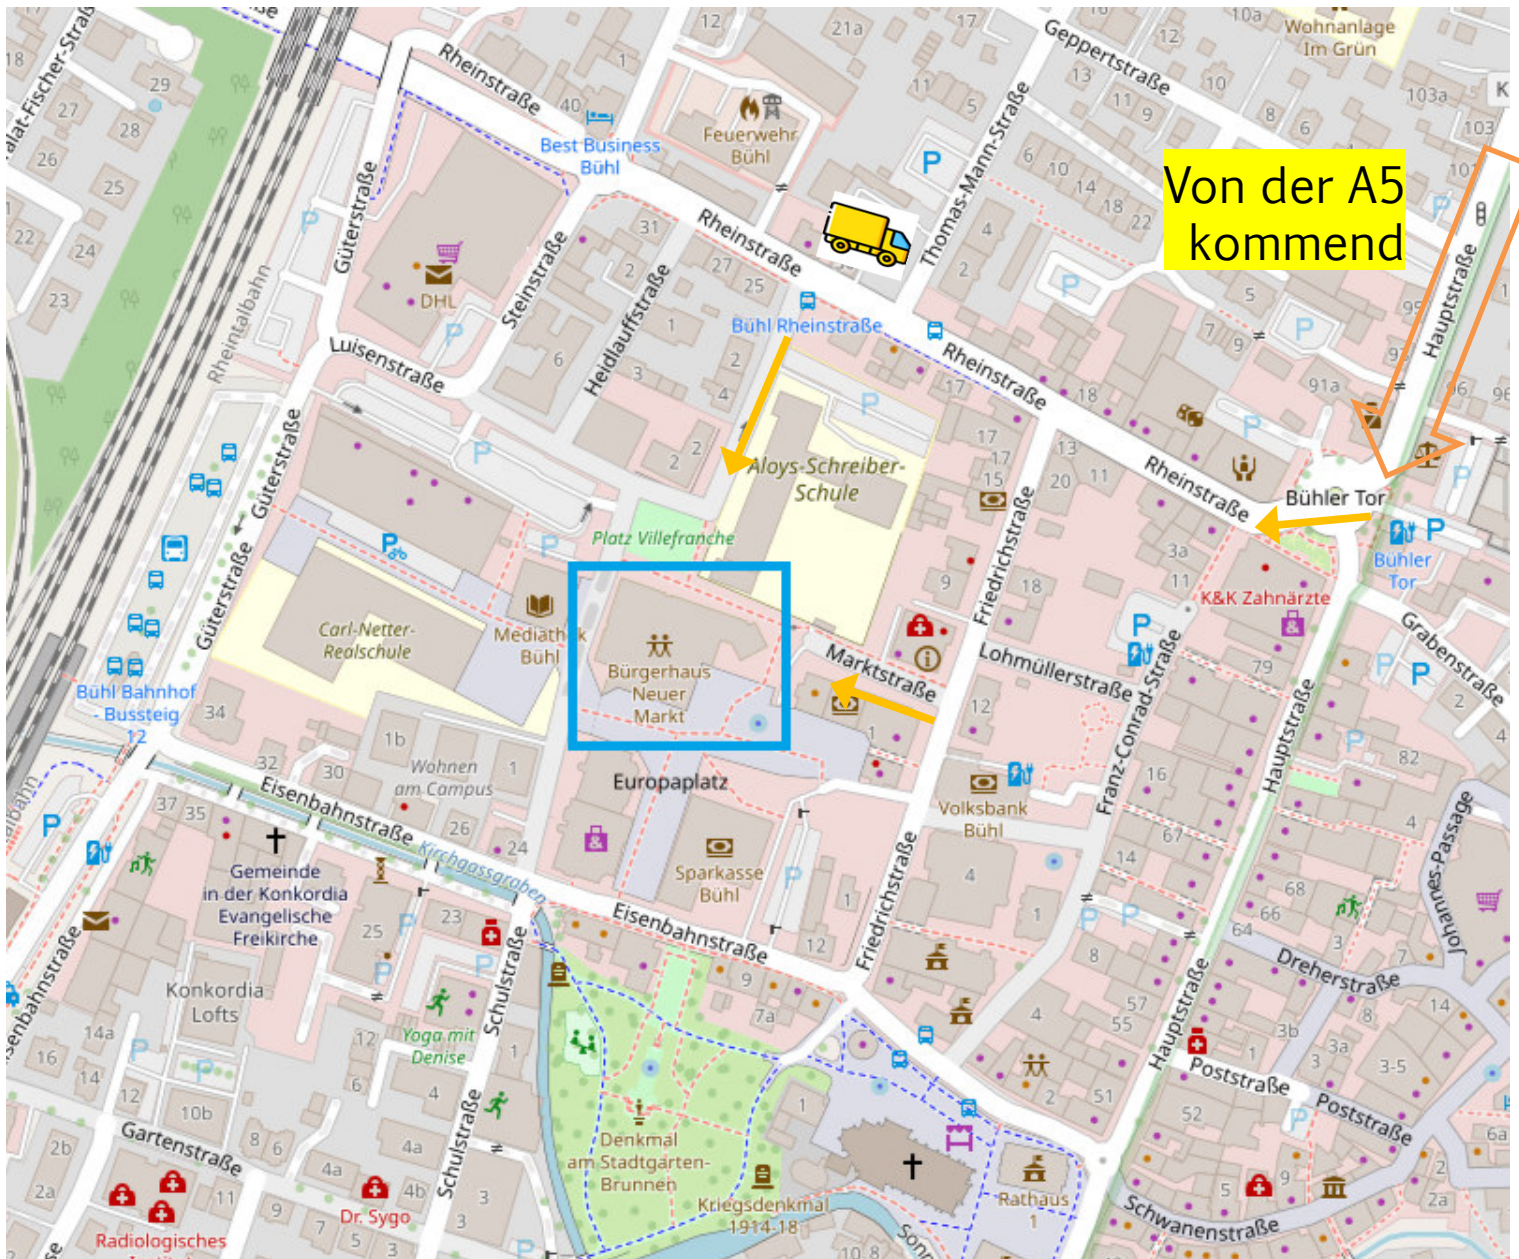

ANREISE / LAGEPLAN

Von der Autobahn A5 Karlsruhe - Basel kommend nehmen Sie die Ausfahrt 52 Richtung Bühl und Bühlertal und folgen der Beschilderung Richtung Bühl.

Bei Anreise mit der Bahn: Der nächste ICE- und IC-Halt ist Baden-Baden (15 km). Bühl/Baden ist Bahnstation an der Rheintalstrecke Frankfurt-Basel. Das Bürgerhaus Neuer Markt ist nur 400 Meter vom Bahnhof entfernt.

ANFAHRT / PARKEN

Das Bürgerhaus Neuer Markt liegt in einer Fußgängerzone. Die Anfahrt ist möglich über die Elisabethenstraße (alle größeren Fahrzeuge bzw. alle Fahrzeuge, die Material an der Laderampe entladen müssen) oder die Marktstraße (PKW, Sprinter etc.). Vor Ort werden Parkberechtigungsausweise ausgehändigt, diese bitte hinter die Frontscheibe legen. Tel. 07223 935-5308

Einfahrt über Elisabethenstraße für Fahrzeuge aller Größe, die Material entladen müssen

Einfahrt über Marktstraße

Einfahrt über Marktstraße für PKW, Sprinter u.ä. (keine Wendemöglichkeit für LKW!)

●●● POLLER

Ladebereich